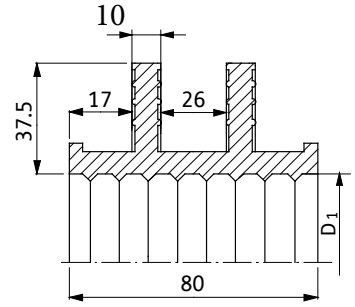

Puddle flanges fit all American and International pipe sizes.

d <sub>pipe</sub> [mm]	Ø range of installation kit [mm]	D <sub>1</sub> [mm]
20	20-24	16
25	25-29	21
32	32-36	29
40	40-44	38
50	50-55	48
63	63-69	60
75	75-82	71
90	90-97	84
100	98-109	95
110 <sup>1)</sup>	110-121	105
125 <sup>1)</sup>	125-137	120
140	138-155	132
160 <sup>1)</sup>	160-170	154
180	180-190	173
200 <sup>1)</sup>	200-224	195
225	225-249	215
250	250-279	245
280	280-314	275
315	315-354	310

# Puddle flange (from d 355) tight up to 80 m 260 ft. water head

d <sub>pipe</sub> [mm]	Ø range [mm]	D <sub>1</sub> [mm]	Clamping band length per puddle flange L [m]
355	355-399	310	7.8
400	400-449	353	8.7
450	450-499	400	9.9
500	500-559	448	11.1
560	560-629	505	12.3
630	630-709	571	13.8
710	710-799	648	16.2
800	800-899	733	17.1
900	900-999	828	18.0
1000	1000-1150	923	19.8
1200	1200-1350	1113	23.7
1400	1400-1550	1303	28.0
1600	1600-1750	1490	31.9
1800	1800-1990	1680	38.0